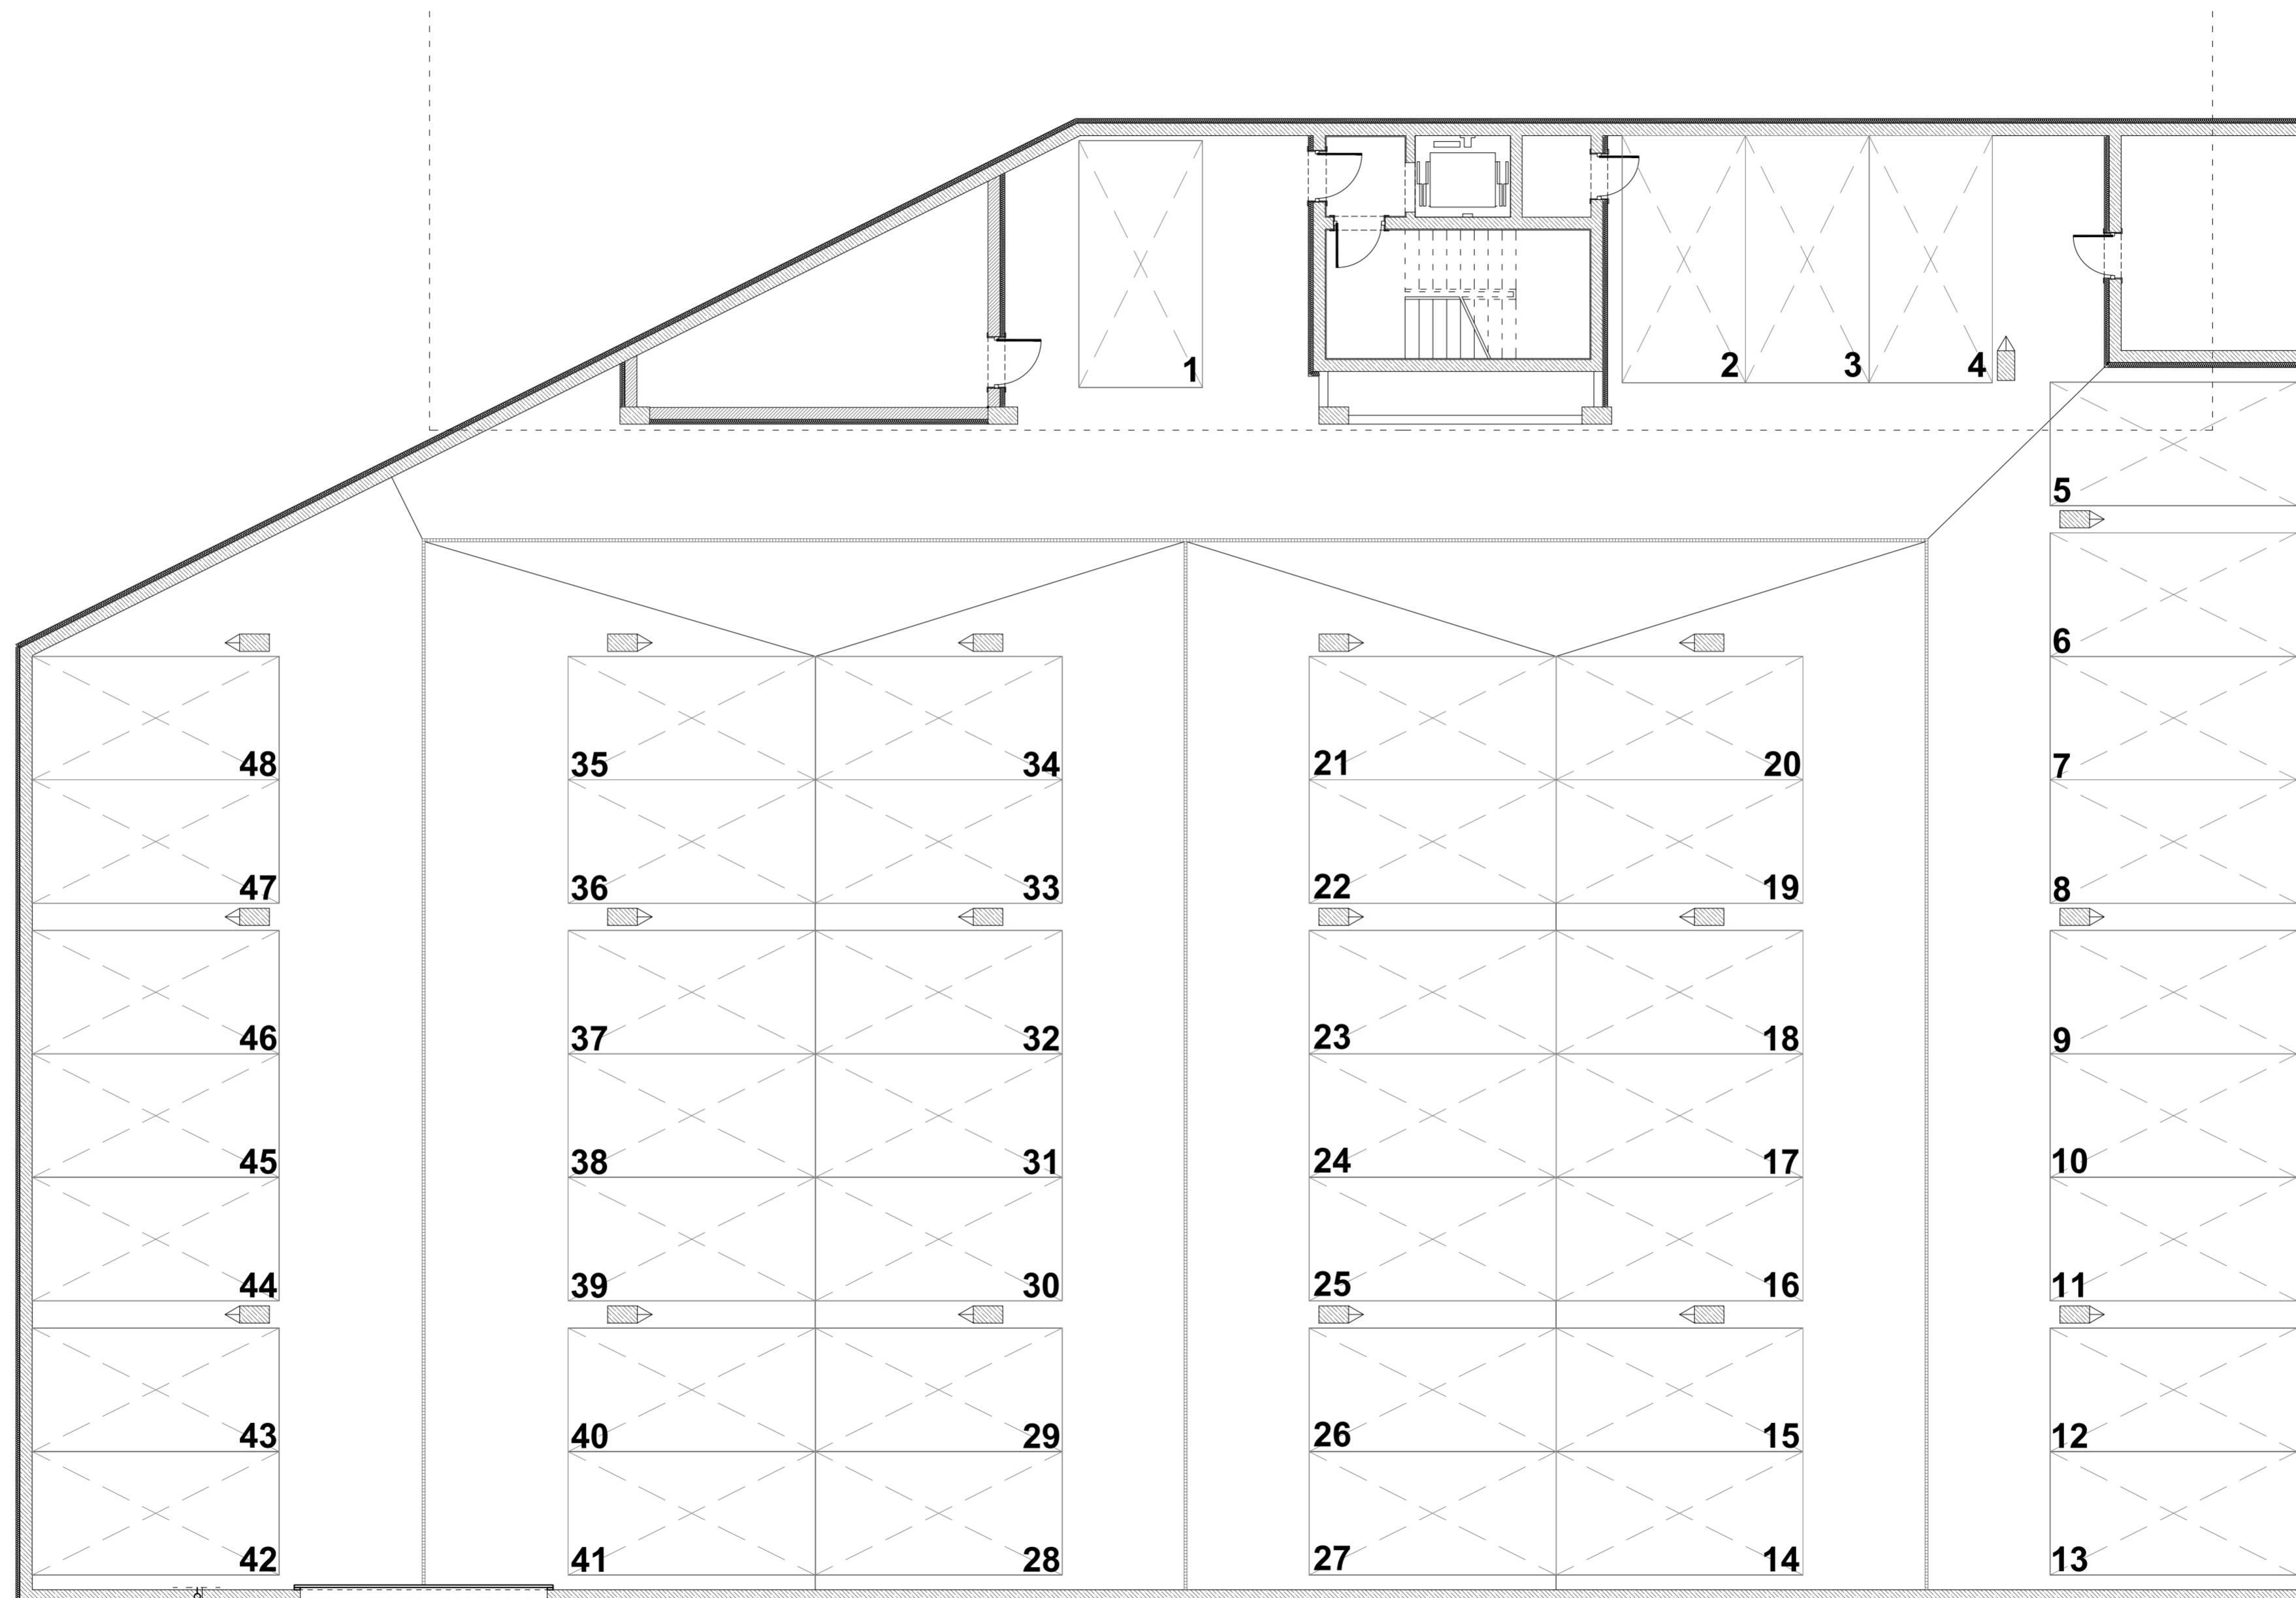

BUDYNEK A3

RZUT GARAŻU

SKALA 1:100