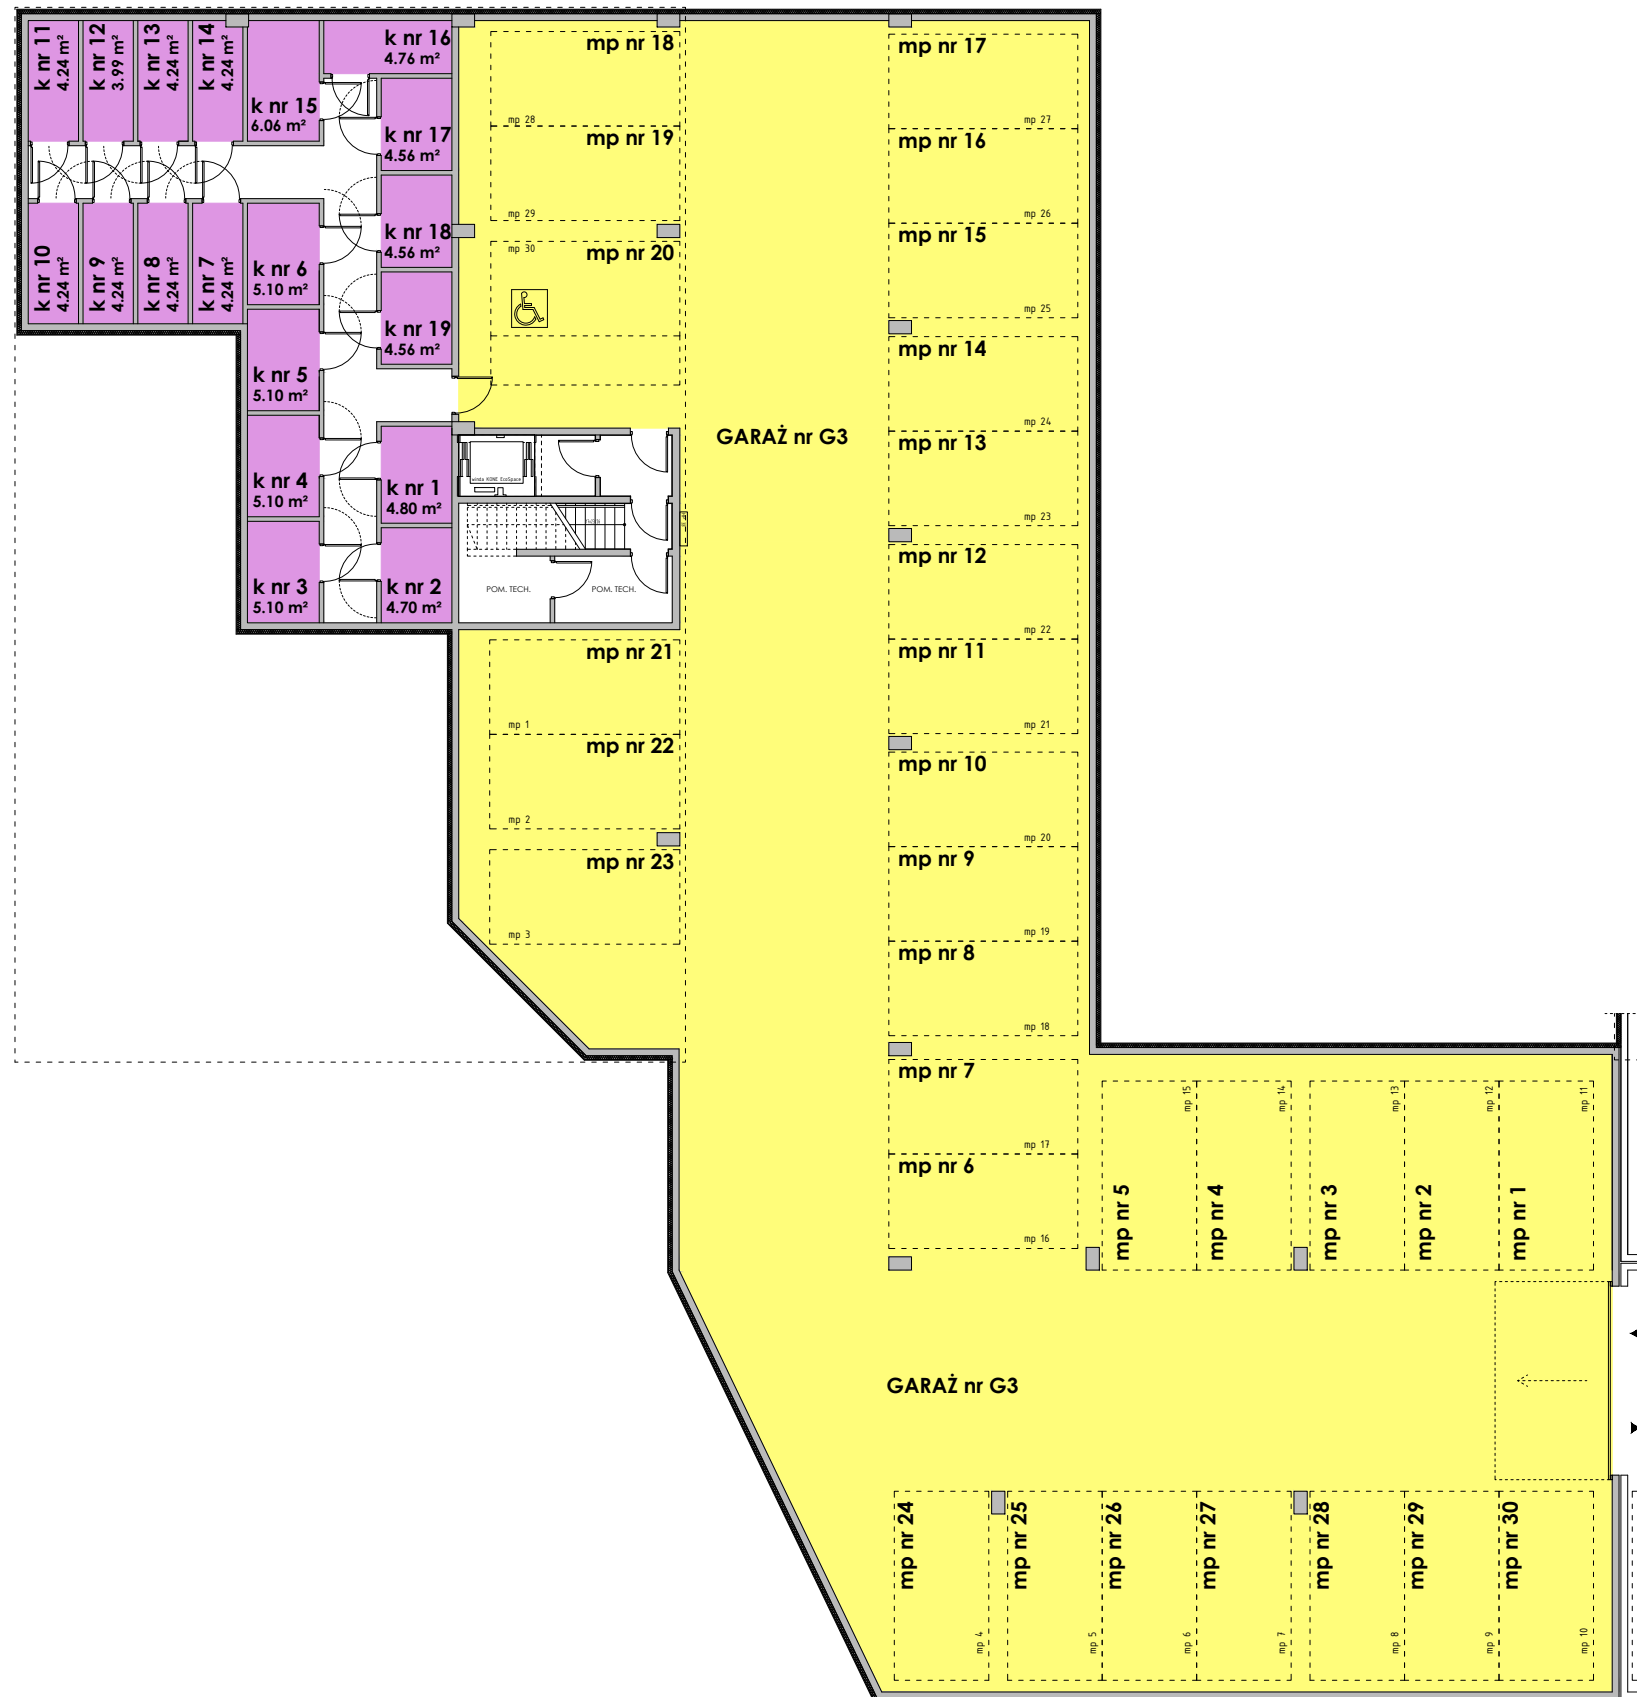

Kasztanowy Park G 3

LICZBA MIEJSC PARKINGOWYCH: 30
LICZBA KOMÓREK LOKATORSKICH: 19

1:20 50 100m 200m