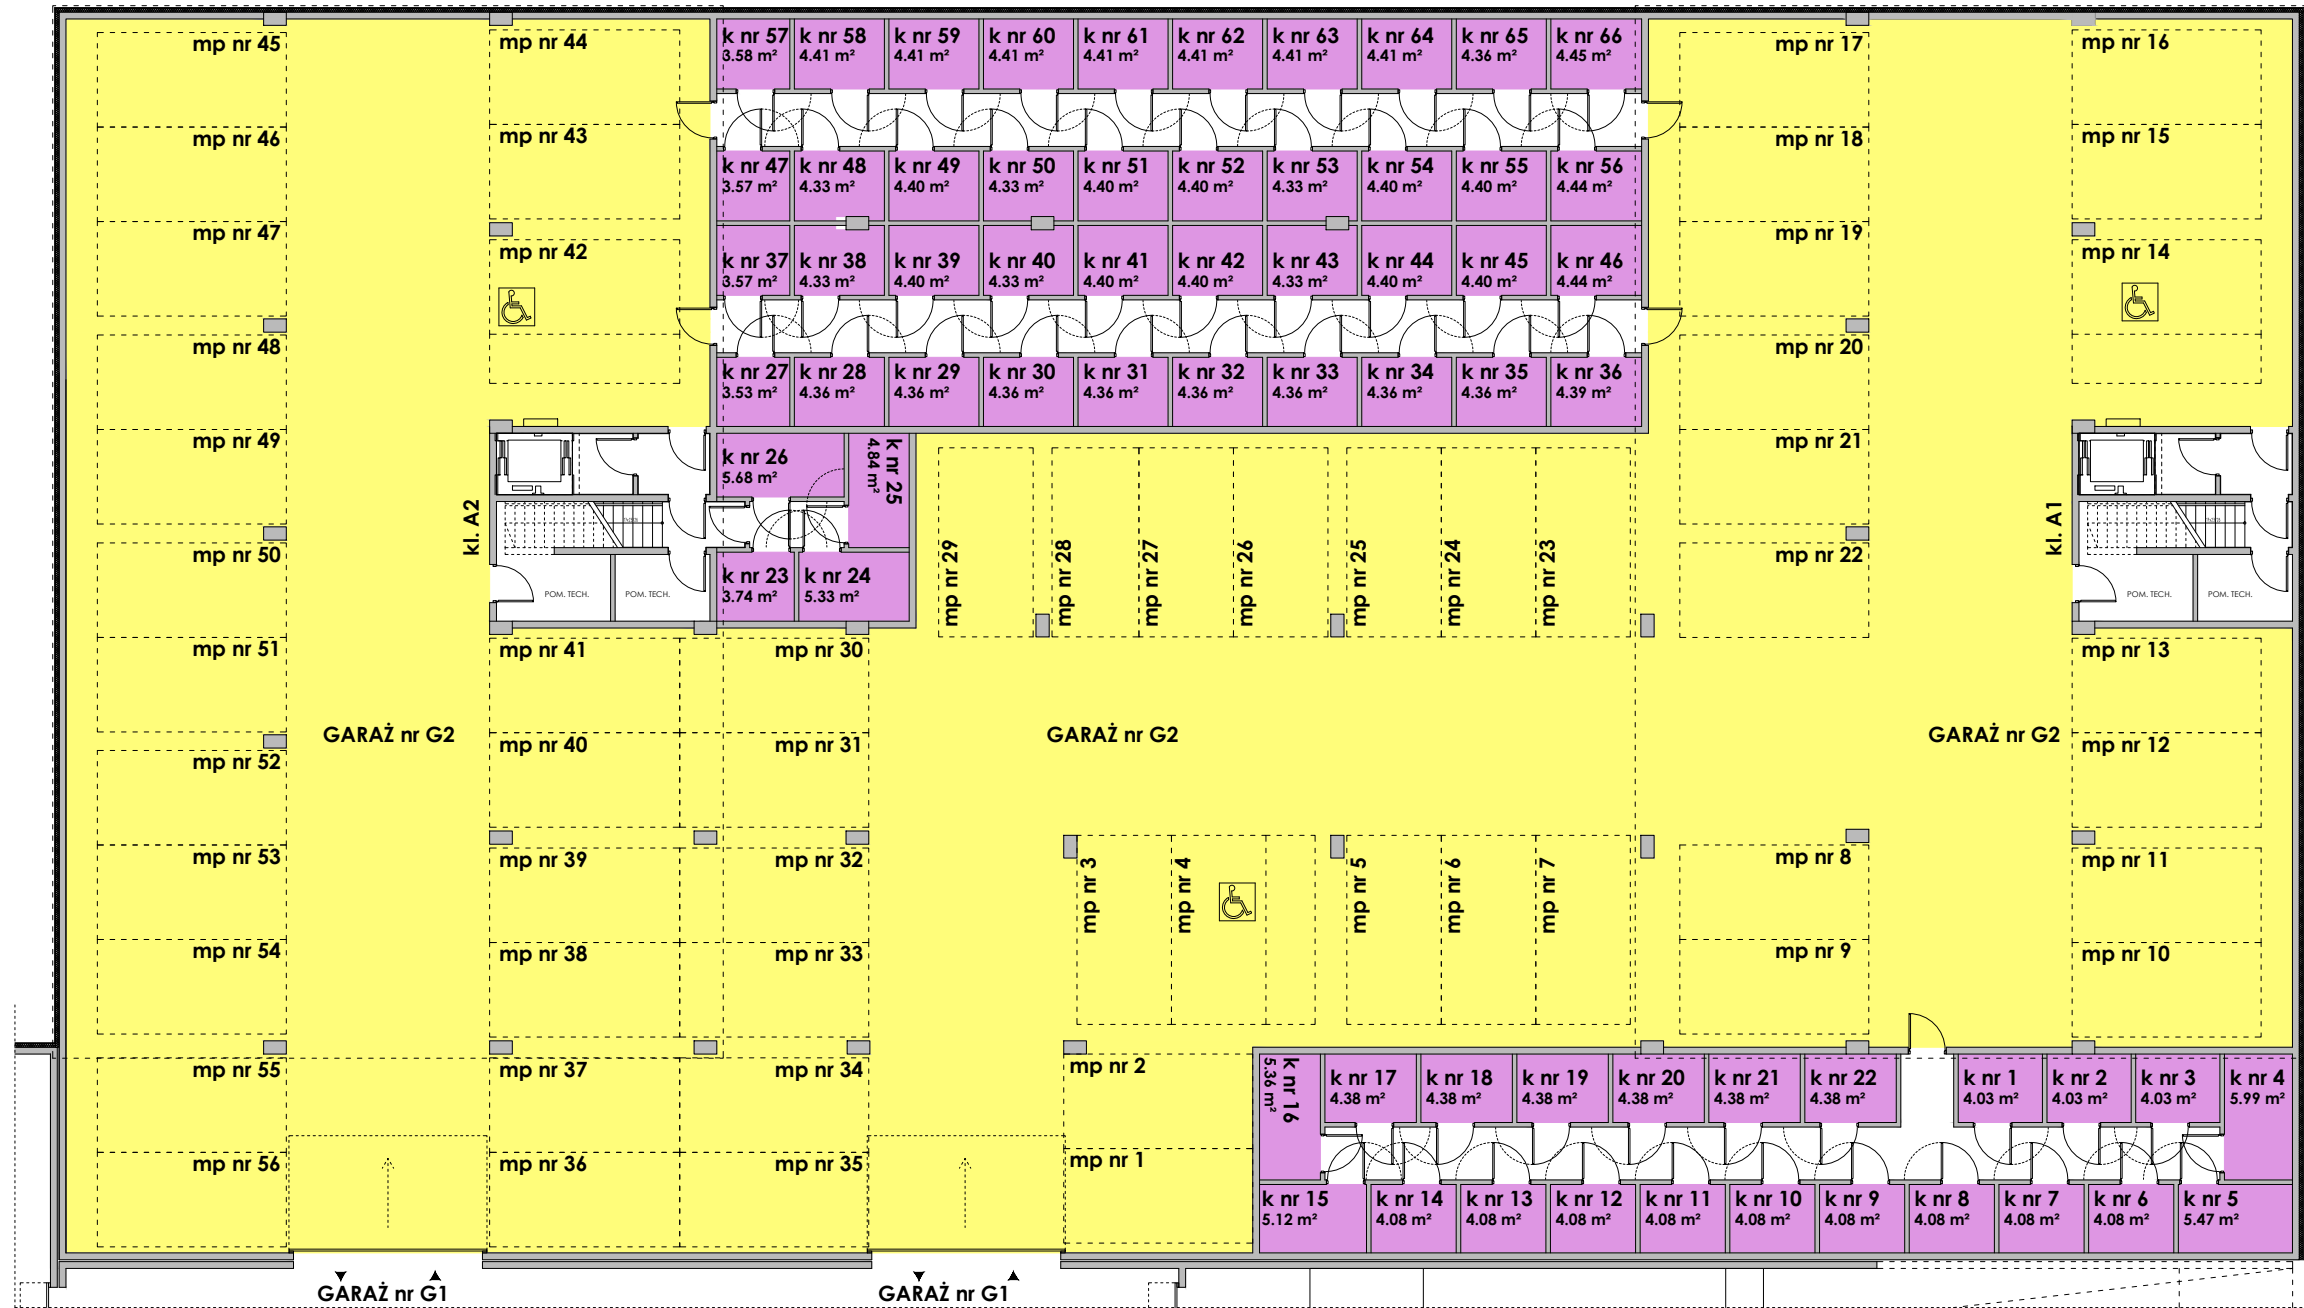

GARAŻ

LICZBA MIEJSC PARKINGOWYCH: 56  
LICZBA KOMÓREK LOKATORSKICH: 66

0 20 40 100m 200m